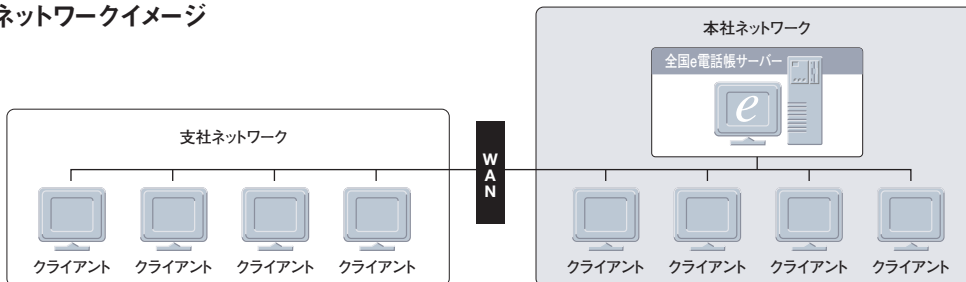

■ご利用ネットワークイメージ