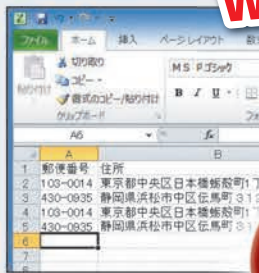

CD-ROM for Windows 10/8/7

全国版 2019

つくつく住所

電話番号だけで、郵便番号だけで、一発転送

Ver.21

Windowsソフトに名称や住所が、つくつく!

一発
転送!

全国の個人・法人
電話帳データベース
約**1,783**万件搭載

2018年10月発刊までの電話帳データを収録
2019年1月までの市区町村統廃合に対応

電話帳データベースから 掲載名や住所を検索して、出力!

電話帳に掲載されている掲載名や住所(番地まで)を表示し
起動中のWindowsソフトなどに出力できます

- 宛名書きソフト
- 顧客管理ソフト
- Word
- 自社管理システム
- クラウドアプリケーション
- Access
- 住所録ソフト
- Excel
- メモ帳 …など