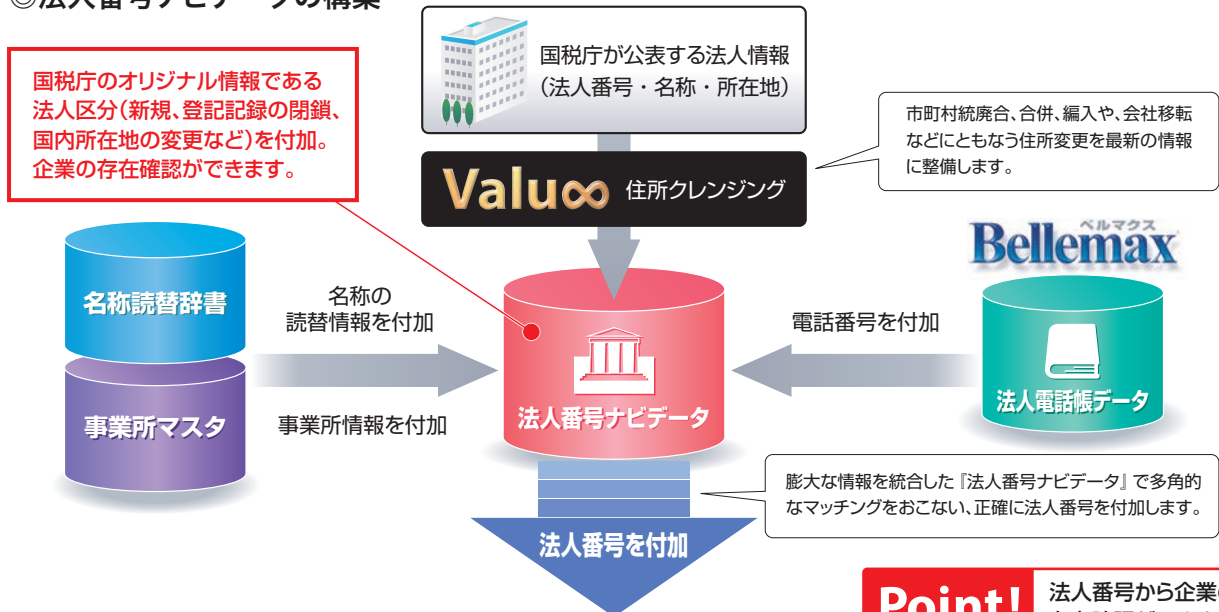

2 法人番号を付加 ～ 正確な法人番号の付加を実現する「法人番号ナビデータ」～

マッチング精度の要となる照合用データベース『法人番号ナビデータ』は、国税庁が公表する法人情報約 440 万件の住所をクレンジングし、当社が保有する全国電話帳データや名称読替辞書、事業所マスタ等の情報を統合し構築しています。

◎法人番号ナビデータの構築

◎取引先データへ法人番号や企業属性情報を付加

企業名	電話番号	住所	法人番号	企業の存在確認
日本ソフト販売株式会社	03-3668-8781	東京都中央区日本橋蛸殻町1丁目16-8	4010001062274	国内所在地の変更
株式会社シーシーイー	053-455-1255	静岡県浜松市中区伝馬町312-32	3010001046633	吸収合併
ABC 物産株式会社	053-452-0743	静岡県浜松市中区板屋町111-3	1234567890123	登記記録の閉鎖

3 属性情報を付加 ～ 企業の状態を詳細に把握するためのオプション情報～

さらに属性情報から企業の状態が詳しくわかります

有料オプション					
電話帳の掲載	電話番号の使用状況	業種	資本金レンジ	従業員数レンジ	売上高レンジ
掲載あり	有効	(大分類) その他サービス (中分類) 情報サービス (ジャンル) ソフトウェア	5千万以上 7千万未満	100人以上 200人未満	5億以上 10億未満

Point! 法人番号が付加できない場合でも、電話帳の掲載状況や電話番号の使用状況から企業の存在確認ができます

Point! 業種や企業規模の把握、営業先の選定に活用できます

【属性情報データベースについて】一部のオプション情報付加サービスは、パートナー企業様の情報よりご提供させていただきます。上の例は付加イメージです。実際の提供情報と異なる場合があります。