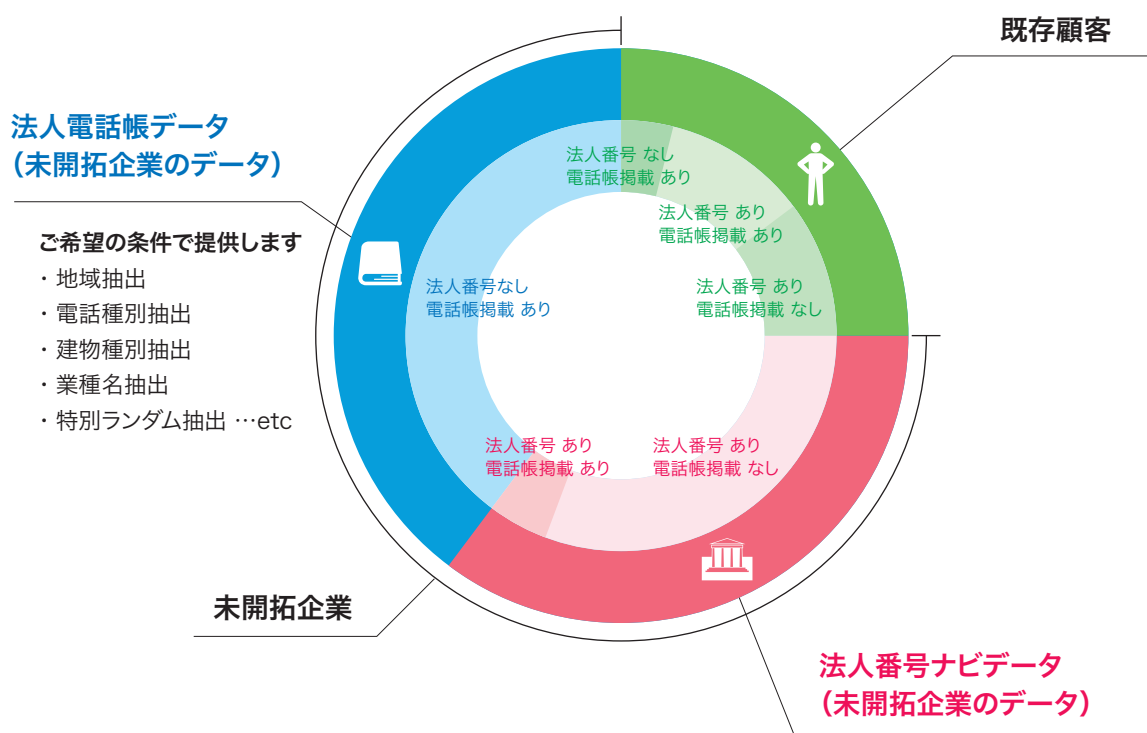

《 未開拓企業データの提供 》

法人電話帳データ **600万件**

全国の電話帳を約 1,000 種類の業種に分類した企業情報です。

法人登記データ **440万件**

国税庁が公表する法人登記データを当社が独自に整備した企業情報です。