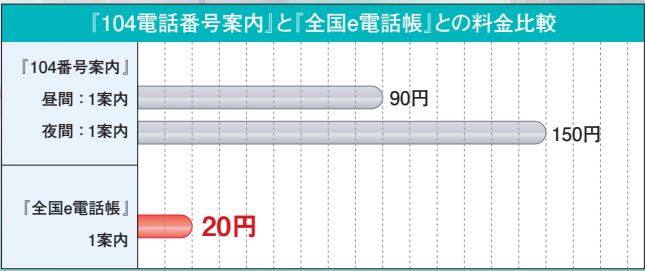

直近と過去1年間の使用状況を表示します。

会社四季報 東洋経済新報社

企業の詳細情報をチェックします。

ご近所情報

NO.	氏名	住所	TEL/FAX	性別
1	山本 隆夫	東京都中央区日本橋本町1丁目1番10号	TEL 03	男
2	高野 幸子	東京都中央区日本橋本町1丁目1番10号	TEL 03	女
3	佐藤 智博	東京都中央区日本橋本町1丁目1番10号	TEL 03	男
4	佐藤 智博	東京都中央区日本橋本町1丁目1番10号	TEL 03	男
5	佐藤 智博	東京都中央区日本橋本町1丁目1番10号	TEL 03	男
6	佐藤 智博	東京都中央区日本橋本町1丁目1番10号	TEL 03	男
7	佐藤 智博	東京都中央区日本橋本町1丁目1番10号	TEL 03	男
8	佐藤 智博	東京都中央区日本橋本町1丁目1番10号	TEL 03	男
9	佐藤 智博	東京都中央区日本橋本町1丁目1番10号	TEL 03	男
10	佐藤 智博	東京都中央区日本橋本町1丁目1番10号	TEL 03	男
11	佐藤 智博	東京都中央区日本橋本町1丁目1番10号	TEL 03	男
12	佐藤 智博	東京都中央区日本橋本町1丁目1番10号	TEL 03	男
13	佐藤 智博	東京都中央区日本橋本町1丁目1番10号	TEL 03	男
14	佐藤 智博	東京都中央区日本橋本町1丁目1番10号	TEL 03	男
15	佐藤 智博	東京都中央区日本橋本町1丁目1番10号	TEL 03	男
16	佐藤 智博	東京都中央区日本橋本町1丁目1番10号	TEL 03	男
17	佐藤 智博	東京都中央区日本橋本町1丁目1番10号	TEL 03	男
18	佐藤 智博	東京都中央区日本橋本町1丁目1番10号	TEL 03	男
19	佐藤 智博	東京都中央区日本橋本町1丁目1番10号	TEL 03	男
20	佐藤 智博	東京都中央区日本橋本町1丁目1番10号	TEL 03	男

検索結果周辺の個人や企業を表示します。

最寄り駅情報

検索結果から最寄り駅情報を表示します。

3 抜群のコストパフォーマンス

各種データベースをオールインワンで搭載

膨大な情報が「全国e電話帳」に搭載されています。

- 全国の個人・法人電話帳データベース約2,000万件
- グリーンページデータベース約820万件 (1005ジャンルに分類した法人情報)
- デジタル地図データベース (株式会社昭文社)
- 電話番号使用状況データベース*3 (株式会社ジントック)
*3 固定(有効件数): 6,100万件、携帯: 2億2,980万件
- 会社四季報データベース (東洋経済新報社)
- 最寄り駅情報データベース (株式会社ヴァル研究所)