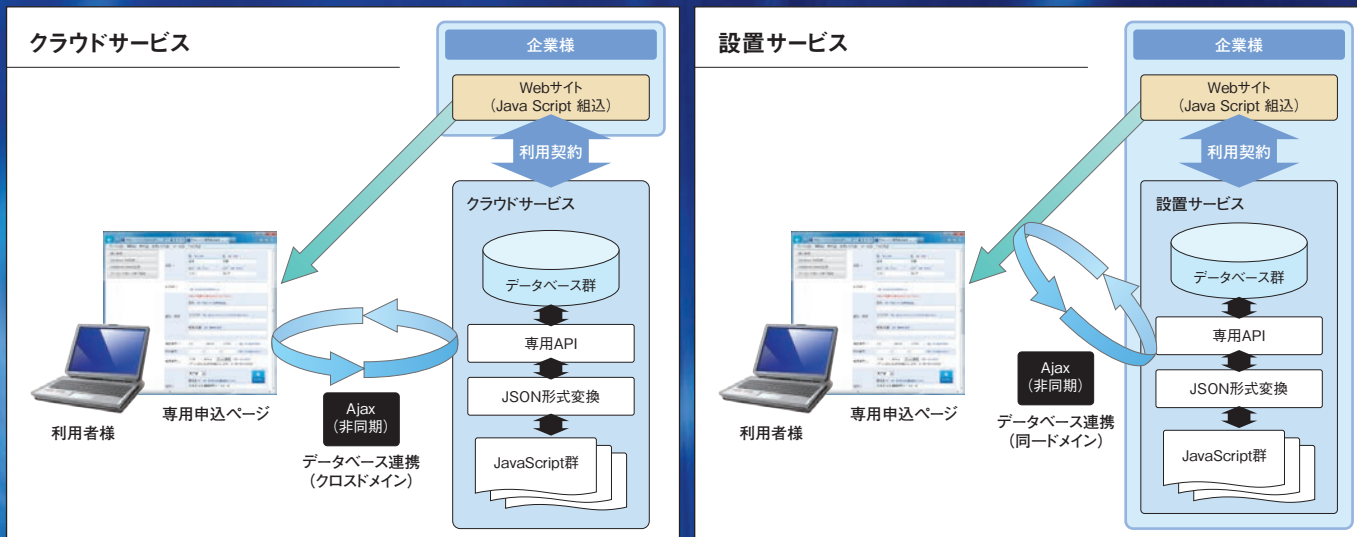

■ システム構成イメージ

■ 価格

サービス形態	ライセンス	契約アクセス数(月間)	初期費用(円)	月額利用料(円)	データベース更新	備考
クラウドサービス	C1	~100	20,000	3,000	6回/年	※カスタマイズ不可
	C2	~600	20,000	15,000		
	C3	~1,500	50,000	30,000		
	C4	~5,000	50,000	75,000		
	C5	~10,000	100,000	100,000		
設置サービス(レンタル)	R1	—	2,000,000	150,000	1回/年	※カスタマイズ可(有償)
	R2	—	2,000,000	300,000	2回/年	
	R3	—	2,000,000	400,000	4回/年	
	R4	—	2,000,000	600,000	6回/年	
	R5	—	2,000,000	1,000,000	12回/年	
設置サービス(買取)	S1	—	30,000,000	(月額保守料) 500,000	12回/年	※カスタマイズ可(有償)

※表示価格は税抜きです。※スマートフォンやタブレット端末への対応もお気軽にご相談ください。

■ 動作環境

推奨ブラウザ(動作確認済み) Internet Explorer / Firefox / Google Chrome / Safari

※バージョンによっては、一部の機能がうまくご利用いただけない場合がございます。あらかじめご了承ください。

※当サービスはブラウザの「JavaScript」を利用しています。お使いのブラウザの設定において、JavaScriptを使用可能にしてください。

個人のプライバシー保護について

本製品では電話帳検索機能を実現する目的で、公開された電話帳情報を使用しております。弊社は、本製品において当該電話帳情報を上記機能の実現以外には使用しておりません。掲載電話帳情報の開示・訂正・削除・利用または第三者への提供の拒否を希望される場合は、下記窓口までご連絡ください。ご連絡がご本人またはご本人の代理人と確認できた後に、次期製品より対応させていただきます。また、当社は個人情報保護に当たりJISQ15001に準拠し個人情報保護マネジメントシステムの継続的改善に努めております。お客様も本製品を利用して個人情報を使用する場合には、「個人情報保護に関する法律」を遵守の上ご使用ください。電話帳データは暗号化で保護され提供されています。

日本ソフト販売株式会社 情報セキュリティ委員会 TEL.053-452-0609

本カタログに記載されている会社名、製品名は、各社の商標及び登録商標です。製品の仕様は、改善のため将来予告なしに変更する場合があります。使用している画面は開発中の画面又ははめ込み合成ですので、実際の表示画面とは異なる場合があります。

製品に関するお問い合わせは

日本ソフト販売株式会社 TEL. 03-3668-8781

販売元

日本ソフト販売株式会社

本社 〒103-0014 東京都中央区日本橋蛸殻町1-16-8 水天宮平和ビル7階
浜松センター 〒430-0935 静岡県浜松市中区伝馬町312-32 浜松シティビル4階
<https://www.nipponsoft.co.jp/>
info@nipponsoft.co.jp

開発元

株式会社シーシーイー

本社 〒103-0014 東京都中央区日本橋蛸殻町1-16-8 水天宮平和ビル7階
浜松センター 〒430-0935 静岡県浜松市中区伝馬町312-32 浜松シティビル4階
<https://www.cce.co.jp/>
info@cce.co.jp

株式会社シーシーイーは2007年1月、日本情報経済社会推進協会(JIPDEC)より、「プライバシーマーク」を取得しております。

お問い合わせ・お申し込みは